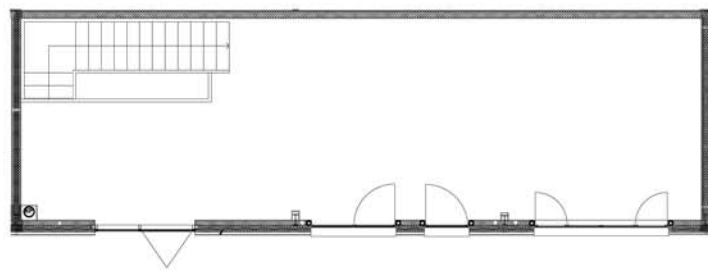

- Porte Sectionnelle de plain pied hauteur 3,5m
- Hauteur sous poutre de 7m
- Chauffage Aérotherme Gaz dans l'Activité
- Chauffage Convecteur dans les Bureaux
- Luminaire basse consommation type T5 ou LED
- Sanitaire Double
- Alimentation Triphasée jusqu'à 36KvA
- Prises Electriques dans les Bureaux
- Prises Electriques dans l'Activité
- Eclairage naturel par Skydome
- Site avec Cloture & Portail
- Surcharge sol: 3T/m²

Etage