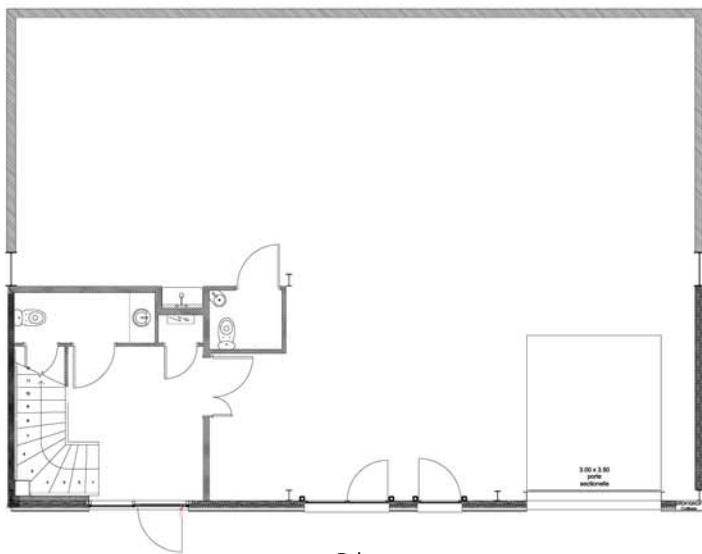

KAIMAN

LOCATION

LOCAUX D'ACTIVITÉ SENART

Parc d'activités du Levant

229m²

Activité: 144m²

Bureaux: 85m²

Parkings: 4pls

Lot 120

Kaiman

555 Rue Marguerite Perey

77127 Lieusaint

- Porte Sectionnelle de plain pied hauteur 3,5m
- Hauteur sous poutre de 7m
- Chauffage Aérotherme Gaz dans l'Activité
- Chauffage Convecteur dans les Bureaux
- Luminaire basse consommation type T5 ou LED
- Sanitaire Double
- Alimentation Triphasée jusqu'à 36KvA
- Prises Electriques dans les Bureaux
- Prises Electriques dans l'Activité
- Eclairage naturel par Skydome
- Site avec Cloture & Portail
- Surcharge sol: 3T/m²

Rdc

Etage